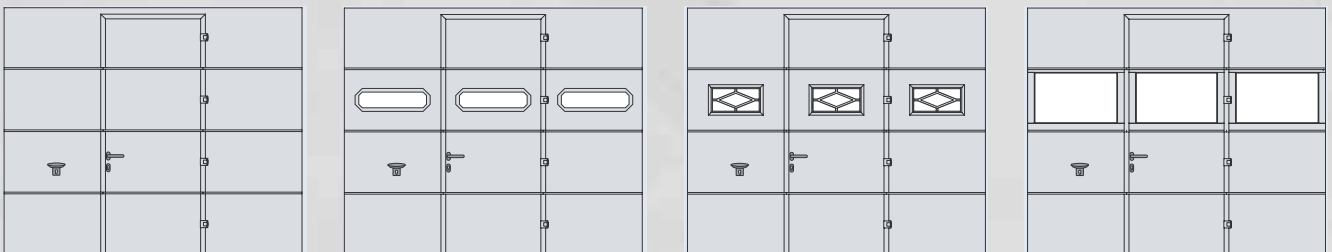

Sektionaltor ISO 45 mit Schlupftür

Ansichten und Größen

Tor:

Typ ISO 45, doppelwandige Ausführung: Waagerechte Sicke, Großsicke, Großlamelle mit vorne liegender, hinten liegender Torsionsfederwelle (VL, HL)

Torhöhe (BRH) 1875 mm bis 3125 mm

Schlupftür:

nur nach außen öffnend, einschließlich Türschließer, Einsteckschloss mit Profilzylinder gleichschließend, schwarzer Kunststoff-Drückergarnitur gekröpft / flach, wahlweise DIN links oder DIN rechts. Schlupftür-Rahmenprofile eloxiert, ohne Grundbeschichtung (auch bei Super-Color oder RAL nach Wahl).

Lichte Durchgangsbreite: 800 mm

Lichte Durchfahrtshöhe: VL = BRH - 150, HL = BRH - 250

Einbau immer mittig

Außenansicht mit Sicke

Außenansicht mit Großsicke

Außenansicht mit Großlamelle

Die Motivabbildungen entsprechen der Torgröße 2500 x 2125 mm. Andere Torgrößen weichen von der Darstellung ab.

Größenbereich Schlupftüren

Lichte Durchgangsbreite der Schlupftüren 800 mm

BRH

BRB	2000	2125	2250	2375	2500	2625	2750	2875	3000	3125	3250	3375	3500	Durchgangshöhe der Schlupftür	Durchgangshöhe der Schlupftür bei oberer Verglasung	Drückerhöhe	Durchgangshöhe der Schlupftür	Durchgangshöhe der Schlupftür bei oberer Verglasung	Drückerhöhe
3125														2024	2042	851	2024	2042	851
3000														1924	1942	813	1924	1942	813
2875														1924	1942	813	1849	1867	801
2750														1924	1942	813	2224	2242	776
2625														2024	2042	851	2024	2042	851
2500														1924	1942	813	1924	1942	813
2375														1924	1942	813	1824	1842	776
2250														1799	1817	813	2174	2192	738
2125														2049	2067	860	2049	2067	860
2000														1924	1942	813	1924	1942	813
1875														1799	1817	813	1799	1817	813
BRB	2000	2125	2250	2375	2500	2625	2750	2875	3000	3125	3250	3375	3500	Schlupftüren mit Sicke			Schlupftüren mit Großsicke / Großlamelle		