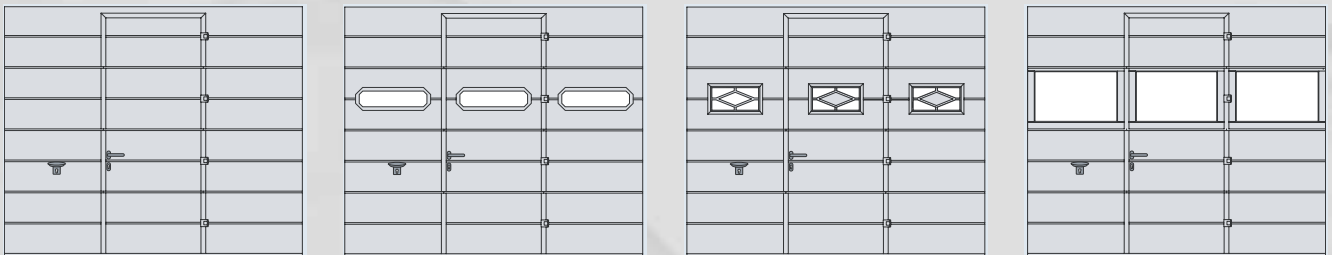

Oberes Torglied mit Sturzdichtung, Spezialschloss, von innen gesehen rechts, mit Sicherheitszylinder, schwarzer Kunststoff-Griffgarnitur mit Schnäppervorrichtung.

Einbaubereich: Torbreite (BRB) 2000 mm bis 3500 mm

Torhöhe (BRH) 1875 mm bis 3125 mm

Schlupftür:

nur nach außen öffnend, einschließlich Türschließer, Einsteckschloss mit Profilzylinder gleichschließend, schwarzer Kunststoff-Drückergarnitur gekröpft / flach, wahlweise DIN links oder DIN rechts. Schlupftür-Rahmenprofile eloxiert, ohne Grundbeschichtung (auch bei Super-Color oder RAL nach Wahl).

Lichte Durchgangsbreite: 800 mm

Lichte Durchfahrtshöhe: VL = BRH - 150, HL = BRH - 250

Einbau immer mittig

Außenansicht mit Sicke

Außenansicht mit Großsicke

Außenansicht mit Großlamelle

Die Motivabbildungen entsprechen der Torgröße 2500 x 2125 mm. Andere Torgrößen weichen von der Darstellung ab.

Größenbereich Schlupftüren

Lichte Durchgangsbreite der Schlupftüren 800 mm

BRH

BRB	2000	2125	2250	2375	2500	2625	2750	2875	3000	3125	3250	3375	3500	Durchgangshöhe der Schlupftür	Durchgangshöhe der Schlupftür bei oberer Verglasung	Drückerhöhe	Durchgangshöhe der Schlupftür	Durchgangshöhe der Schlupftür bei oberer Verglasung	Drückerhöhe
3125														2024	2042	851	2024	2042	851
3000														1924	1942	813	1924	1942	813
2875														1924	1942	813	1849	1867	801
2750														1924	1942	813	2224	2242	776
2625														2024	2042	851	2024	2042	851
2500														1924	1942	813	1924	1942	813
2375														1924	1942	813	1824	1842	776
2250														1799	1817	813	2174	2192	738
2125														2049	2067	860	2049	2067	860
2000														1924	1942	813	1924	1942	813
1875														1799	1817	813	1799	1817	813
BRB	2000	2125	2250	2375	2500	2625	2750	2875	3000	3125	3250	3375	3500	Schlupftüren mit Sicke			Schlupftüren mit Großsicke / Großlamelle		