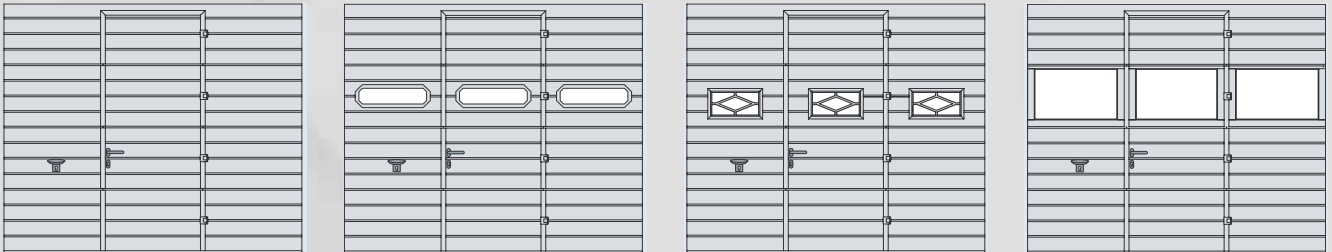

Sektionaltor ISO 45 mit Schlupftür

Ansichten und Größen

Tor:

Typ ISO 45, doppelwandige Ausführung: Waagerechte Sicke, Großsicke, Großlamelle mit vorne liegender, hinten liegender Torsionsfederwelle (VL, HL)

Oberes Torglied mit Sturzdichtung, Spezialschloss, von innen gesehen rechts, mit Sicherheitszylinder, schwarzer Kunststoff-Griffgarnitur mit Schnäppervorrichtung.

Einbaubereich: Torbreite (BRB) 2000 mm bis 3500 mm

Torhöhe (BRH) 1875 mm bis 3125 mm

Schlupftür:

nur nach außen öffnend, einschließlich Türschließer, Einsteckschloss mit Profilzylinder gleichschließend, schwarzer Kunststoff-Drückergarnitur gekröpft / flach, wahlweise DIN links oder DIN rechts. Schlupftür-Rahmenprofile eloxiert, ohne Grundbeschichtung (auch bei Super-Color oder RAL nach Wahl).

Lichte Durchgangsbreite: 800 mm

Lichte Durchfahrtshöhe: VL = BRH - 150, HL = BRH - 250

Einbau immer mittig

Außenansicht mit Sicke

Außenansicht mit Großsicke

Außenansicht mit Großlamelle

Die Motivabbildungen entsprechen der Torgröße 2500 x 2125 mm. Andere Torgrößen weichen von der Darstellung ab.